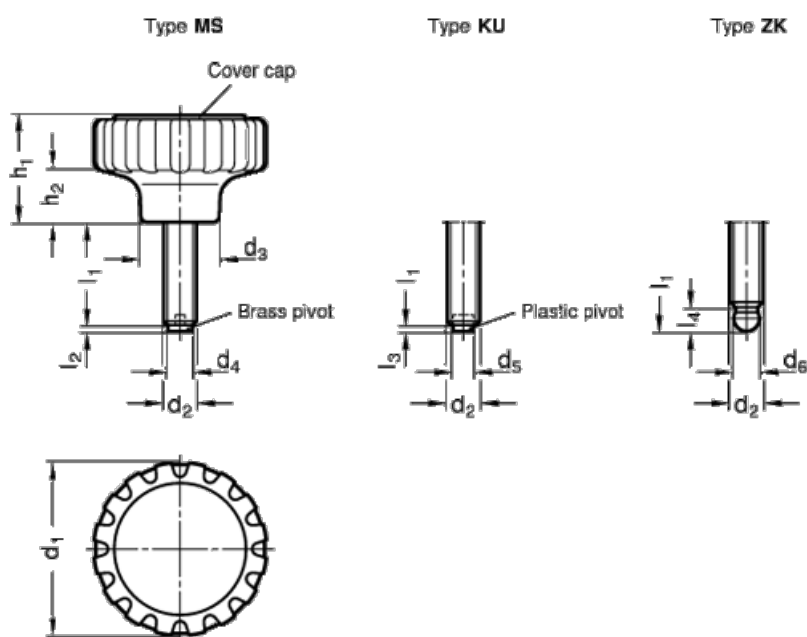

Article number: 207336542M20KU

Description: E+G Knurled knob
GN 7336.5-42-M8-20-KU

Measures

d1 = 42
d2 = M8
d3 = 19
d4 = 6
d5 = 5
d6 = 6,1 +/-0,05
h1 = 26
h2 = 13

l1 = 20
l2 = 1,5
l3 = 1,6
l4 = 6,2